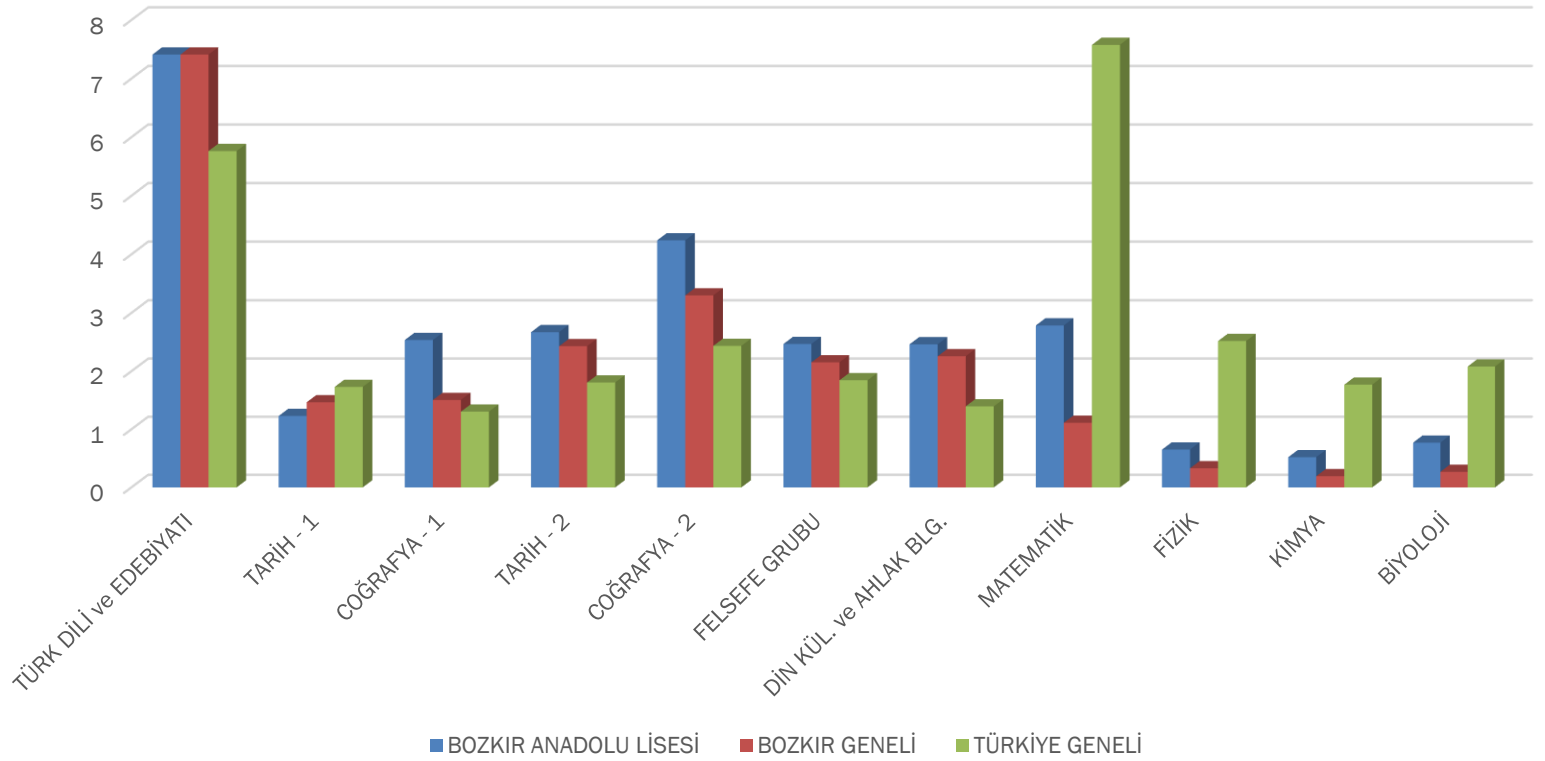

BOZKIR ANADOLU LİSESİ 2023 AYT