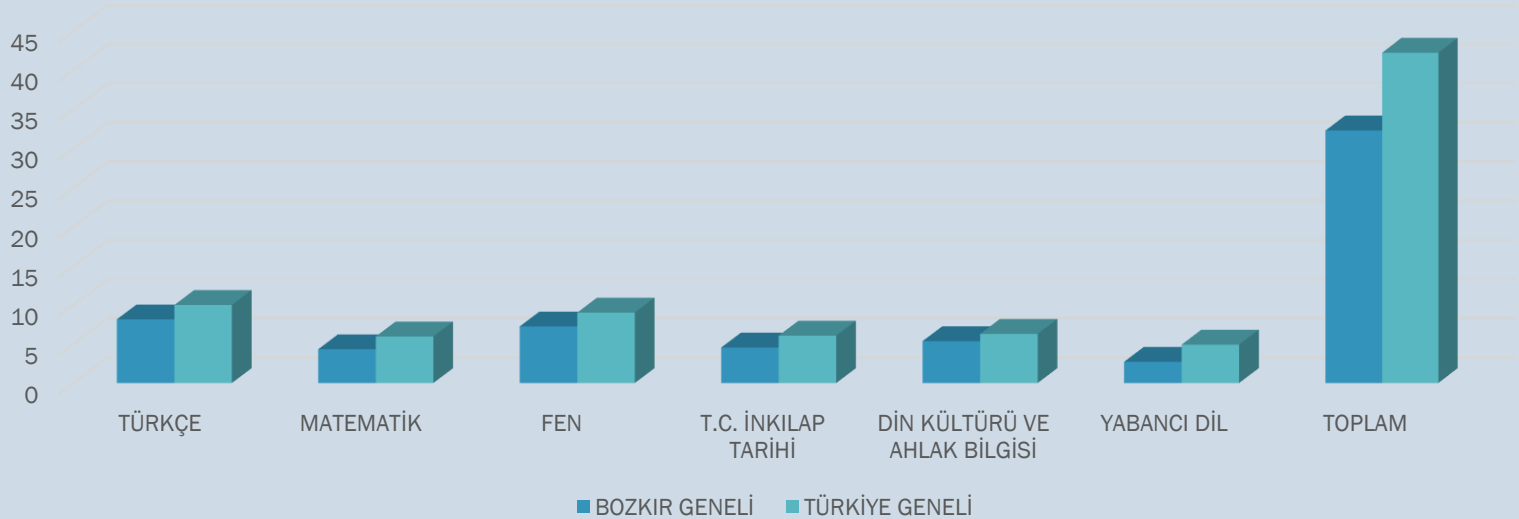

* 2022-2023 LGS Yerleřtirme Sonuları

OKULLAR	SAYI
ZENGİBAR ANADOLU LİSESİ	82
SERÜSTAD MESLEKİ VE TEKNİK LİSESİ	64
BOZKIR ANADOLU İMAM HATİP LİSESİ	41
BOZKIR LOKMAN HEKİM MESLEKİ VE TEKNİK ANADOLU LİSESİ	35
BOZKIR ANADOLU LİSESİ	28
OSMAN YAREN MESLEKİ VE TEKNİK LİSESİ	28
Seydişehir Şehit Muhsin Kiremitçi Fen Lisesi	8
BEYŞEHİR CAHİT ZARİFOĞLU ANADOLU LİSESİ	1
Konya Çumra Haydar Fadim Kocaer Anadolu Lisesi	1
Antalya Manavgat Namık Karamancı Fen Lisesi	1
Beyşehir Fettullah Bayır Fen Lisesi	1
Isparta Şarkikaraağaç Fen Lisesi	1
Karaman Ermenek Uysal Hasan Kalan Fen Lisesi	1
Karatay Fen Lisesi	1
Seluklu Uluslararası Mevlana Anadolu İHL	1
Seluklu Spor Lisesi	1
Meram Fen Lisesi	1
Konya Karatay MTAL Adalet Bölümü	1
Konya Seluklu Mehmet Tuza Pakpen MTAL	1
Konya Beyşehir Savunma Sanayi MTAL	1
Konya Karatay Türk Anadolu Vakfı Kız AİHL	1

2023 LGS İSTATİSTİKLERİ