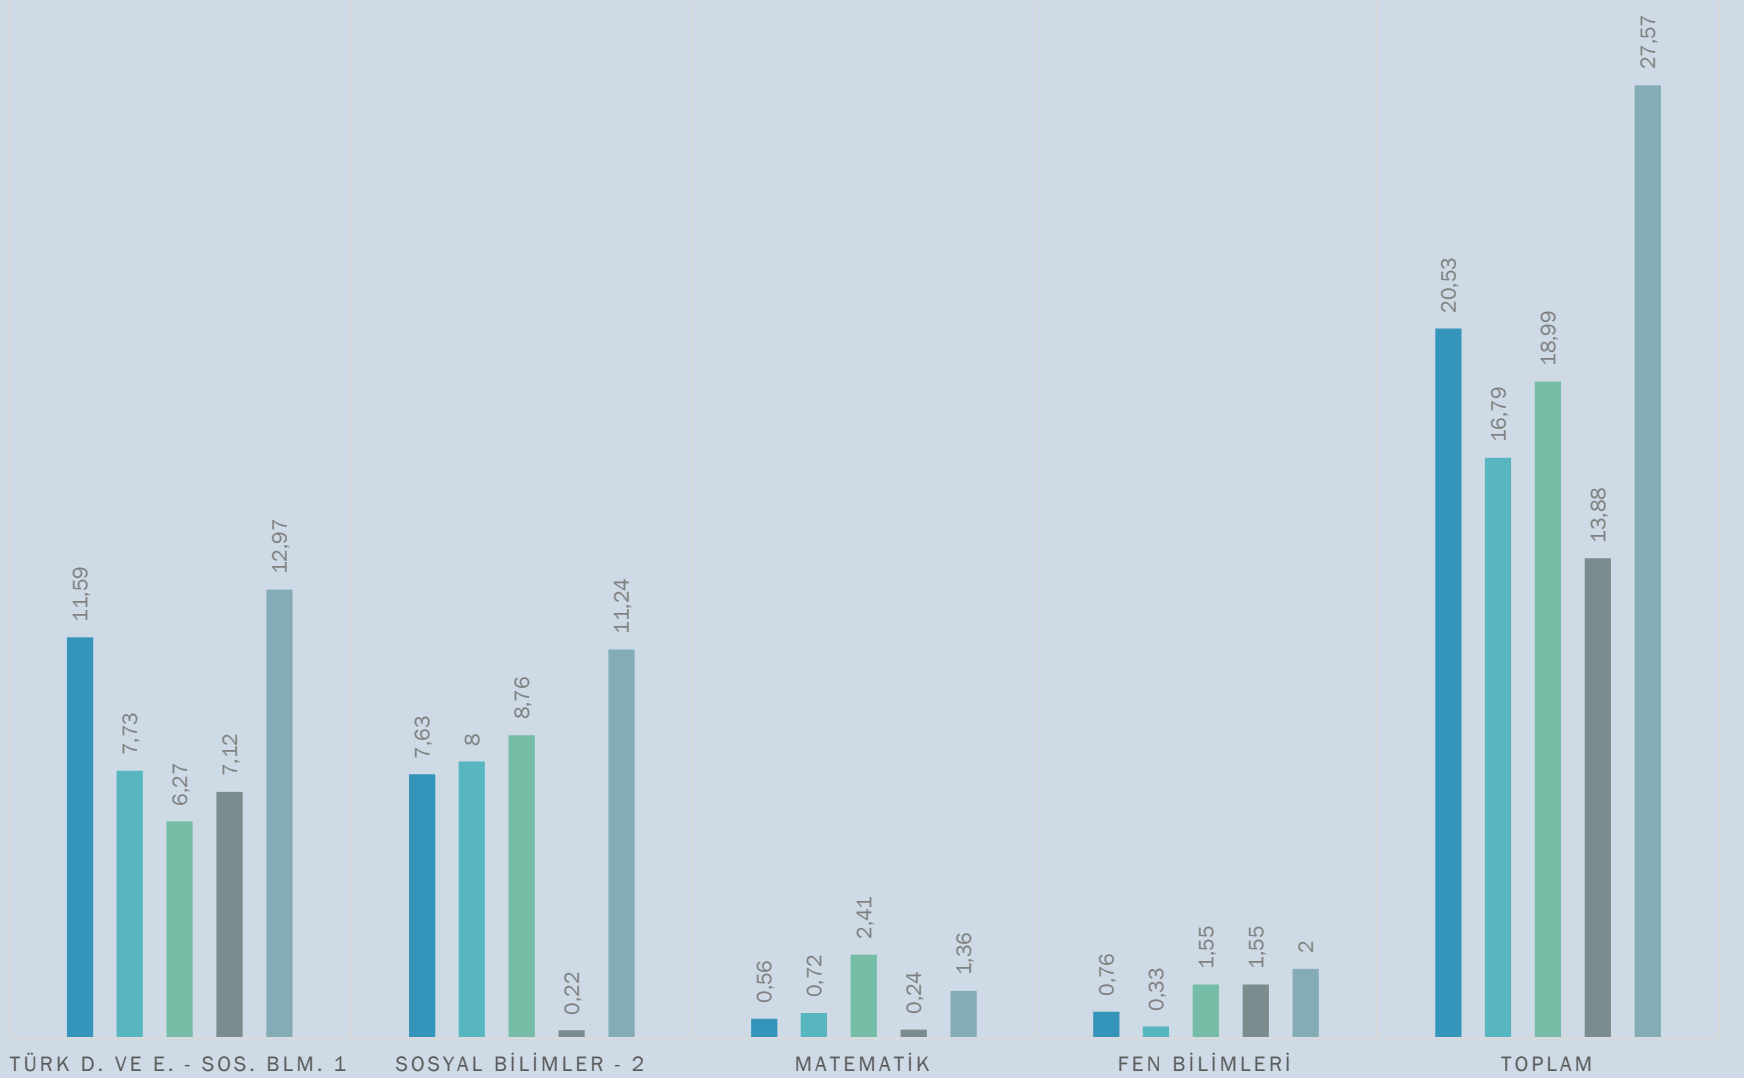

BOZKIR ZENGİBAR ANADOLU LİSESİ YILLARA GÖRE AYT İSTATİSTİKLERİ

■ 2018 ■ 2019 ■ 2020 ■ 2021 ■ 2022