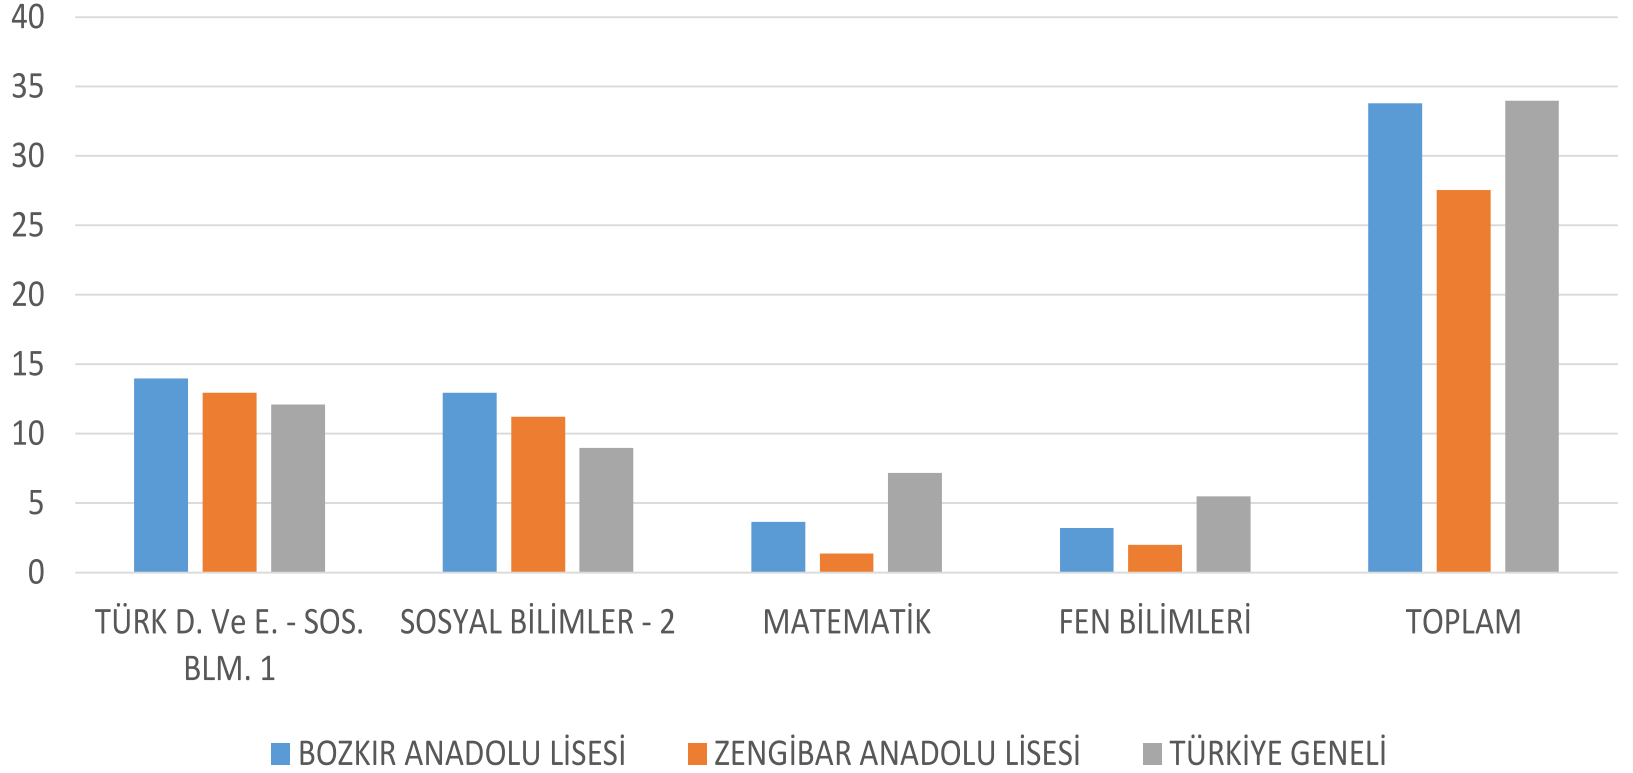

2022 AYT İSTATİSTİKLERİ

OKUL ADI	TÜRK D. Ve E. - SOS. BLM. 1	SOSYAL BİLİMLER - 2	MATEMATİK	FEN BİLİMLERİ	TOPLAM
<i>BOZKIR ANADOLU LİSESİ</i>	13,98	12,95	3,67	3,2	33,8
<i>ZENGİBAR ANADOLU LİSESİ</i>	12,97	11,24	1,36	2	27,57
<i>TÜRKİYE GENELİ</i>	12,1	9	7,2	5,5	34