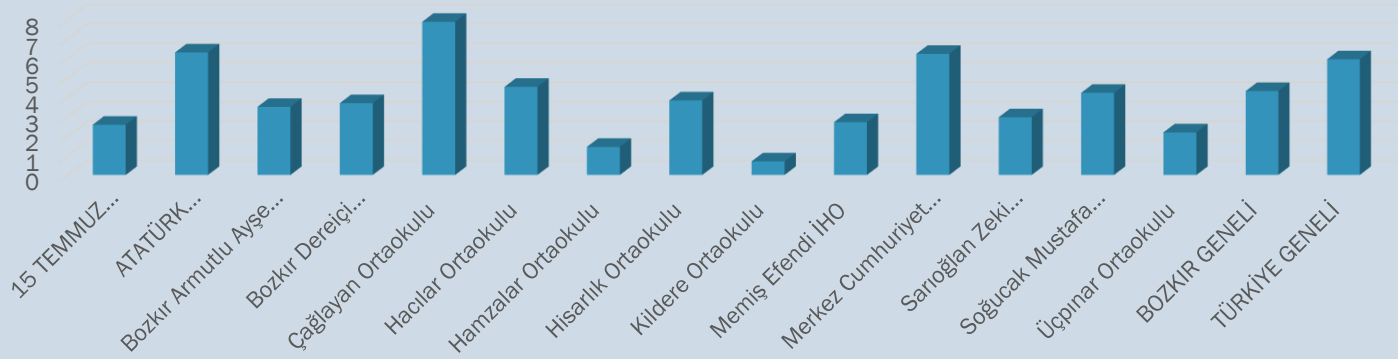

2023 LGS Matematik Ortalamaları