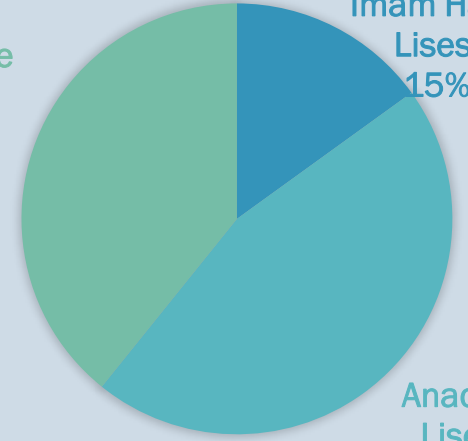

2022 2023

OKUL TÜRÜ	ÖĞRENCİ SAYISI
ANADOLU İMAM HATİP LİSESİ	168
ANADOLU LİSESİ	511
MESLEKİ VE TEKNİK ANADOLU LİSESİ	438

Mesleki ve
Teknik
Eğitim
39%

Anadolu
İmam Hatip
Lisesi
15%

Anadolu
Lisesi
46%

2023 - 2024

OKUL TÜRÜ	ÖĞRENCİ SAYISI
ANADOLU İMAM HATİP LİSESİ	197
ANADOLU LİSESİ	474
MESLEKİ VE TEKNİK ANADOLU LİSESİ	413

Mesleki ve
Teknik Eğitim
38%