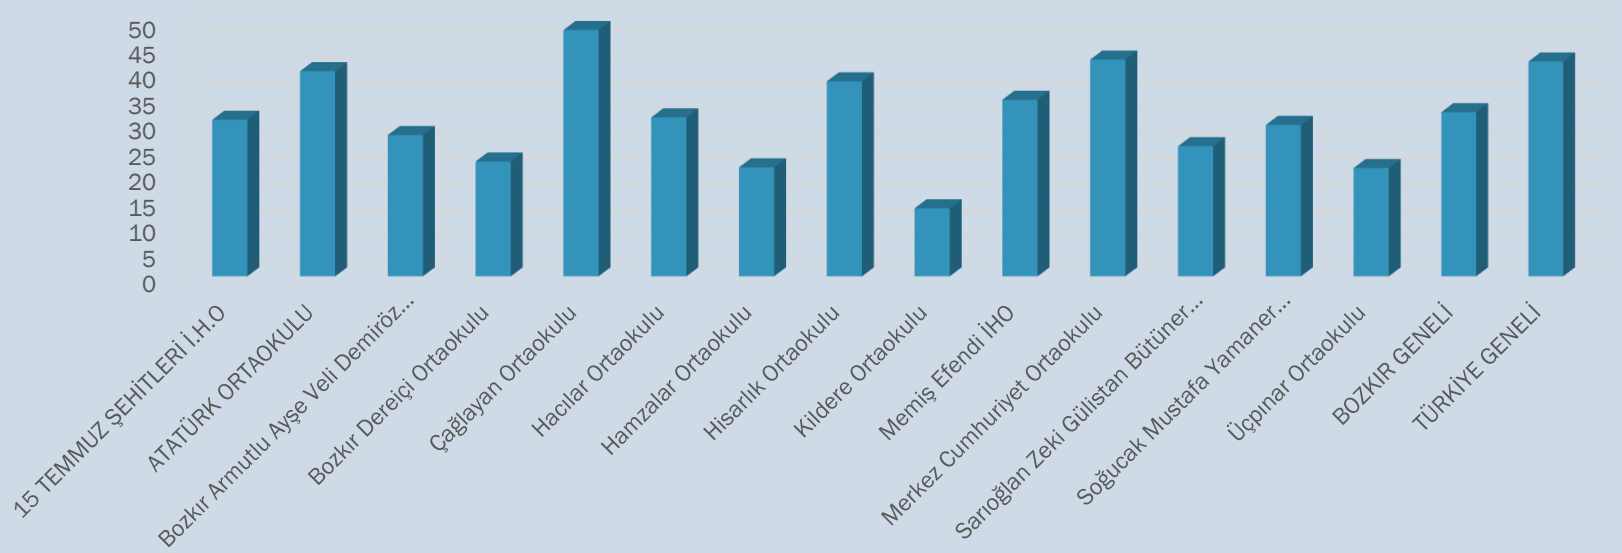

* 2022-2023 LGS Yerleřtirme Sonuları

OKULLAR	SAYI
ZENGİBAR ANADOLU LİSESİ	82
SERÜSTAD MESLEKİ VE TEKNİK LİSESİ	64
BOZKIR ANADOLU İMAM HATİP LİSESİ	41
BOZKIR LOKMAN HEKİM MESLEKİ VE TEKNİK ANADOLU LİSESİ	35
BOZKIR ANADOLU LİSESİ	28
OSMAN YAREN MESLEKİ VE TEKNİK LİSESİ	28
Seydişehir Şehit Muhsin Kiremitçi Fen Lisesi	8
BEYŞEHİR CAHİT ZARİFOĞLU ANADOLU LİSESİ	1
Konya Çumra Haydar Fadim Kocaer Anadolu Lisesi	1
Antalya Manavgat Namık Karamancı Fen Lisesi	1
Beyşehir Fettullah Bayır Fen Lisesi	1
Isparta Şarkikaraağaç Fen Lisesi	1
Karaman Ermenek Uysal Hasan Kalan Fen Lisesi	1
Karatay Fen Lisesi	1
Seluklu Uluslararası Mevlana Anadolu İHL	1
Seluklu Spor Lisesi	1
Meram Fen Lisesi	1
Konya Karatay MTAL Adalet Bölümü	1
Konya Seluklu Mehmet Tuza Pakpen MTAL	1
Konya Beyşehir Savunma Sanayi MTAL	1
Konya Karatay Türk Anadolu Vakfı Kız AİHL	1

2023 LGS İSTATİSTİKLERİ