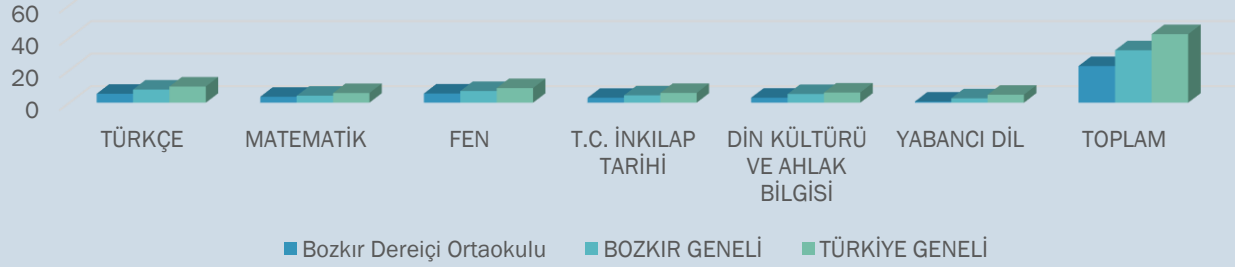

Bozkır Dereiçi Ortaokulu