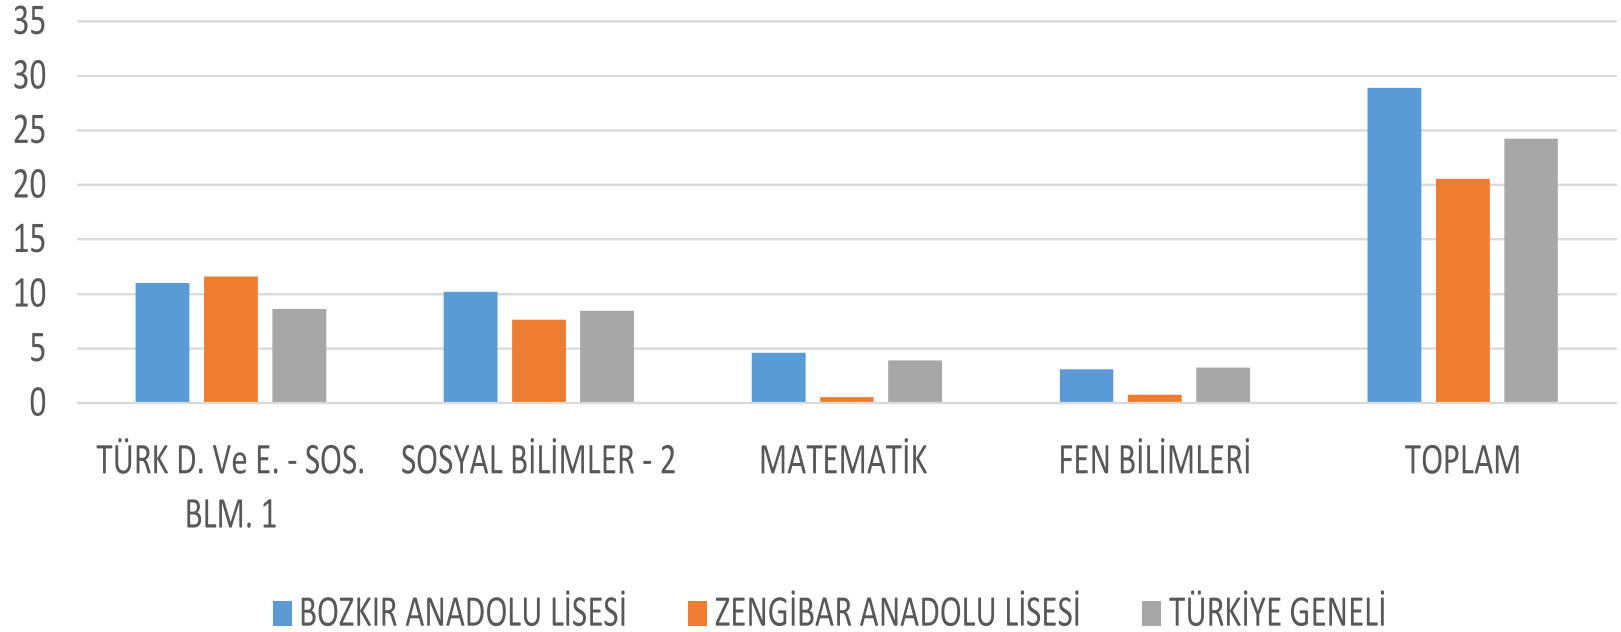

2018 AYT İSTATİSTİKLERİ

OKUL ADI	TÜRK D. Ve E. - SOS. BLM. 1	SOSYAL BİLİMLER - 2	MATEMATİK	FEN BİLİMLERİ	TOPLAM
<i>BOZKIR ANADOLU LİSESİ</i>	11	10,2	4,6	3,1	28,9
<i>ZENGİBAR ANADOLU LİSESİ</i>	11,59	7,63	0,56	0,76	20,53
<i>TÜRKİYE GENELİ</i>	8,63	8,44	3,91	3,25	24,23