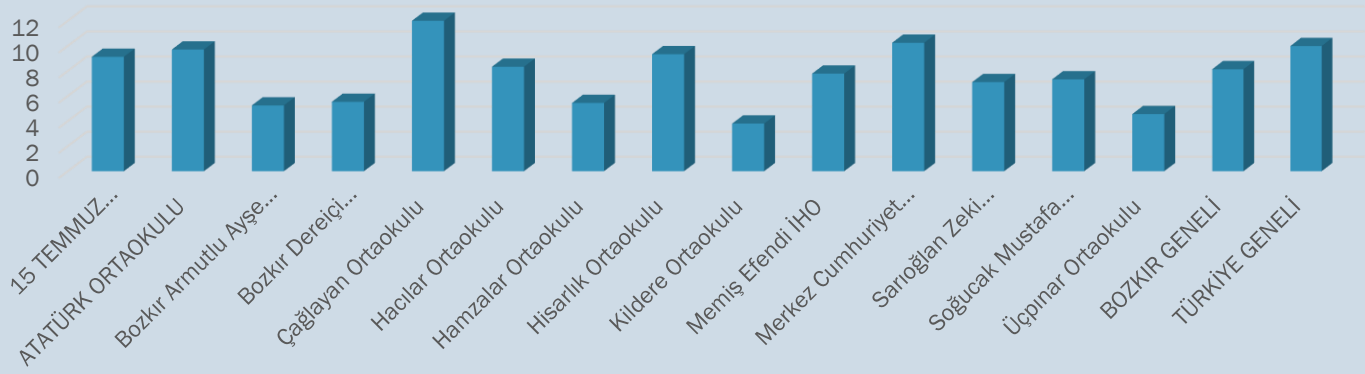

2023 LGS Türkçe Ortalamaları