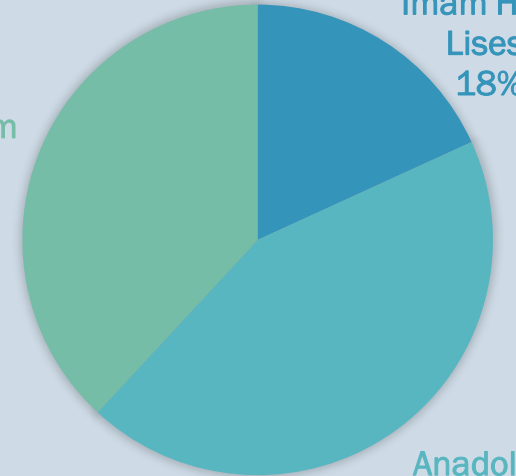

### ORTAÖĞRETİM ÖĞRENCİ SAYILARI

YILLAR	2019-2020	2020-2021	2021-2022	2022-2023	2023-2024
BOZKIR ZENGİBAR ANADOLU LİSESİ	318	338	348	316	306
BOZKIR ANADOLU LİSESİ	334	335	288	195	168
BOZKIR ANADOLU İHL	148	156	195	168	197
SERÜSTAD MTAL	186	190	184	204	189
LOKMAN HEKİM MTAL	130	162	152	133	125
OSMAN YAREN MTAL	105	125	124	101	99
<b>TOPLAM</b>	<b>1221</b>	<b>1306</b>	<b>1291</b>	<b>1117</b>	<b>1084</b>

## 2022 2023

OKUL TÜRÜ	ÖĞRENCİ SAYISI
ANADOLU İMAM HATİP LİSESİ	168
ANADOLU LİSESİ	511
MESLEKİ VE TEKNİK ANADOLU LİSESİ	438

Mesleki ve  
Teknik  
Eğitim  
39%

Anadolu  
İmam Hatip  
Lisesi  
15%

Anadolu  
Lisesi  
46%

## 2023 - 2024

OKUL TÜRÜ	ÖĞRENCİ SAYISI
ANADOLU İMAM HATİP LİSESİ	197
ANADOLU LİSESİ	474
MESLEKİ VE TEKNİK ANADOLU LİSESİ	413

Mesleki ve  
Teknik Eğitim  
38%

Anadolu  
İmam Hatip  
Lisesi  
18%

Anadolu Lisesi  
44%