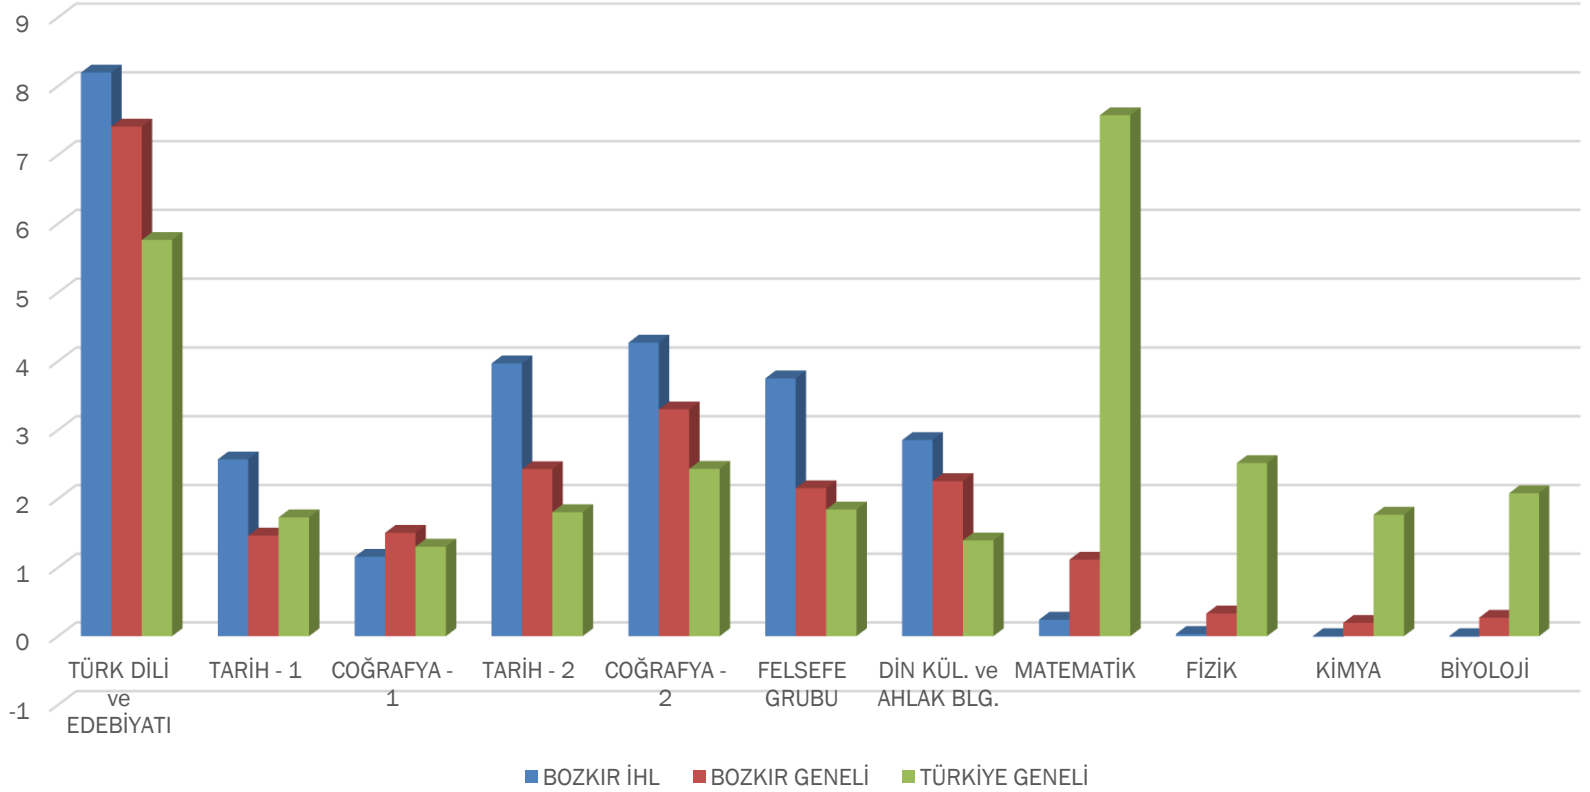

BOZKIR ANDOLU İMAM HATİP LİSESİ
2023 AYT