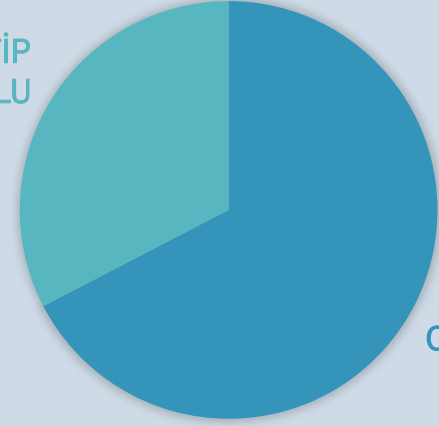

2022 - 2023

OKUL TÜRÜ	ÖĞRENCİ SAYISI
ORTAOKUL	977
İMAM HATİP ORTAOKULU	473

İMAM HATİP
ORTAOKULU