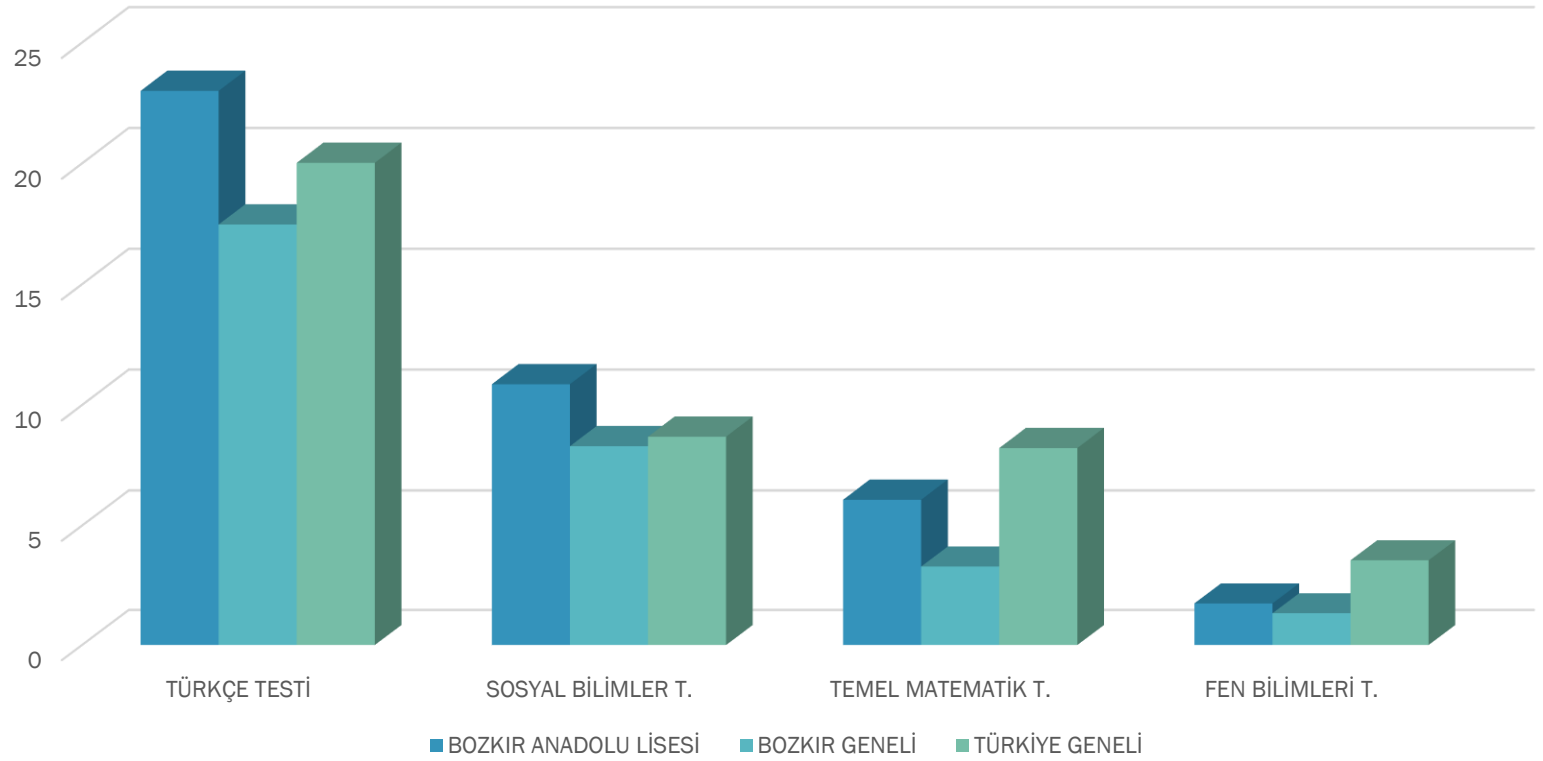

BOZKIR ANADOLU LİSESİ
2023 TYT