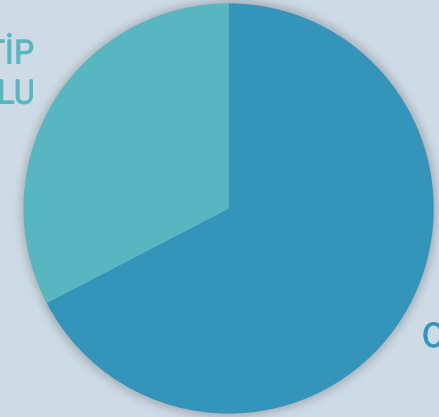

2023 - 2024

OKUL TÜRÜ	ÖĞRENCİ SAYISI
ORTAOKUL	924
İMAM HATİP ORTAOKULU	480

İMAM HATİP
ORTAOKULU