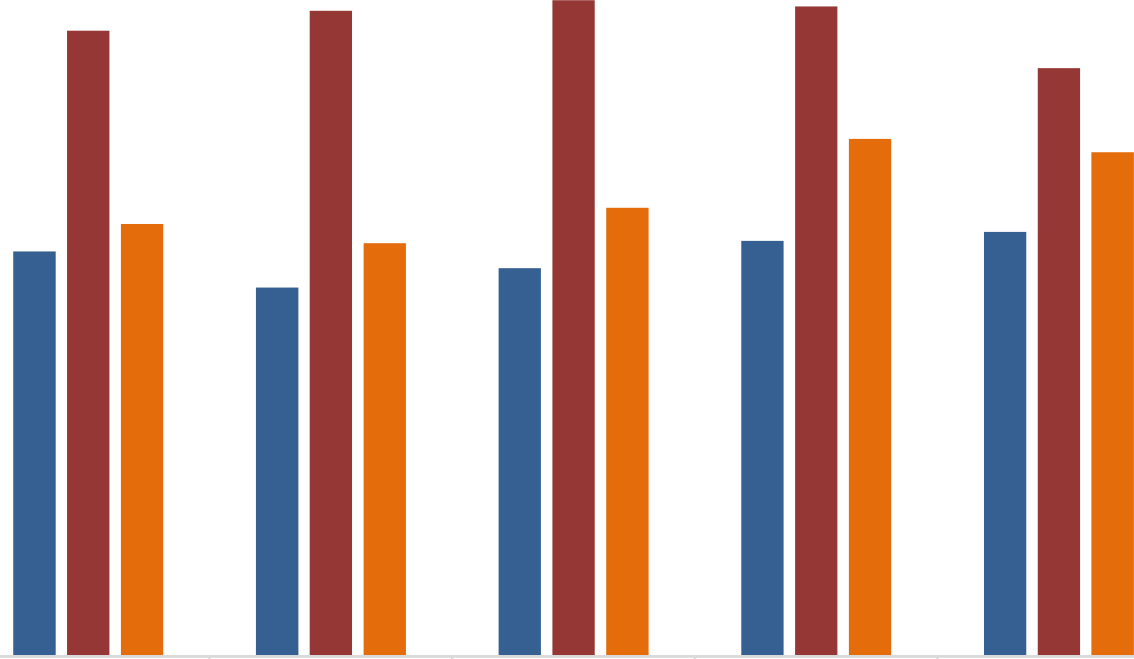

TYT İSTATİSTİKLERİ

	2018	2019	2020	2021	2022
BOZKIR	28,68	26,12	27,49	29,42	30,06
KONYA	44,31	45,73	46,48	46,03	41,66
TÜRKİYE	30,63	29,26	31,77	36,654	35,70